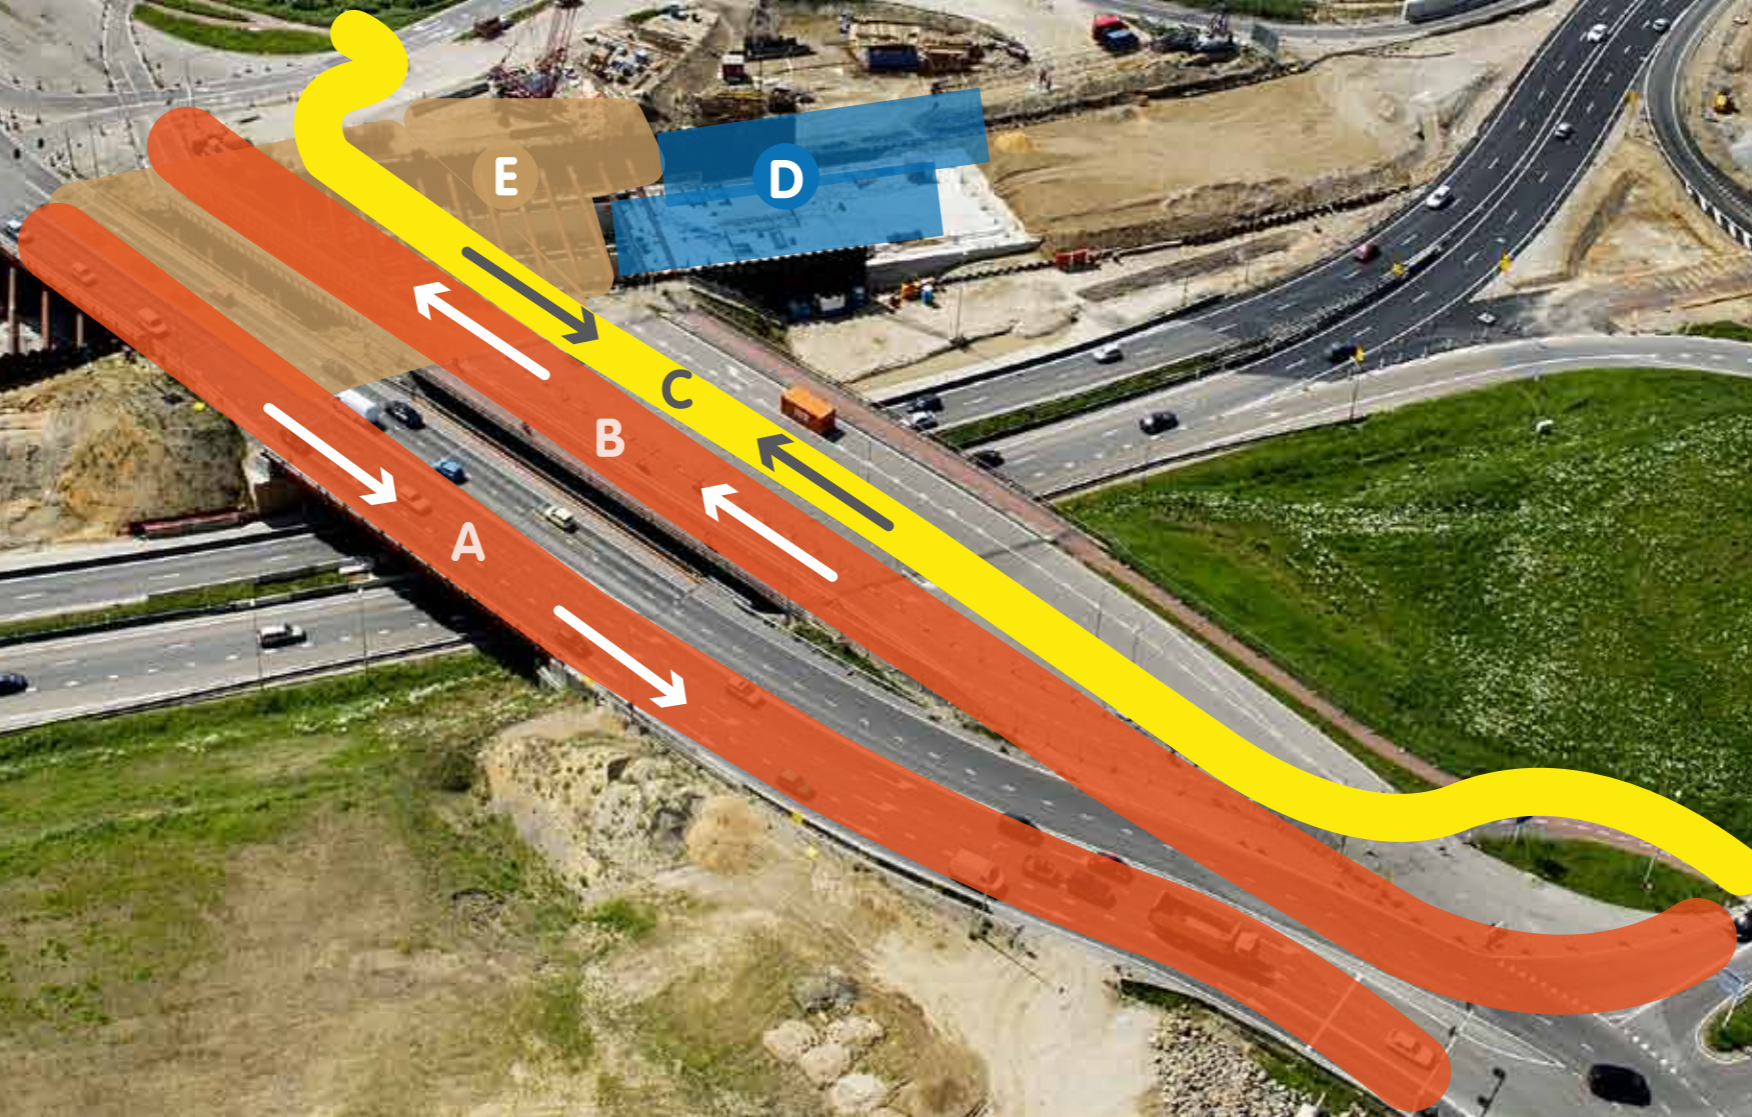

Heugemerveld

Wyckerpoort

## John F. Kennedysingel

Na verlegging september 2013

A: Rijrichting Heer / Cadier en Keer

B: Rijrichting Randwyck / Centrum

C: Fietspad

D: Dienstengebouw Zuid

E: Grondwal voor wegfundering

Stand van zaken juli 2013