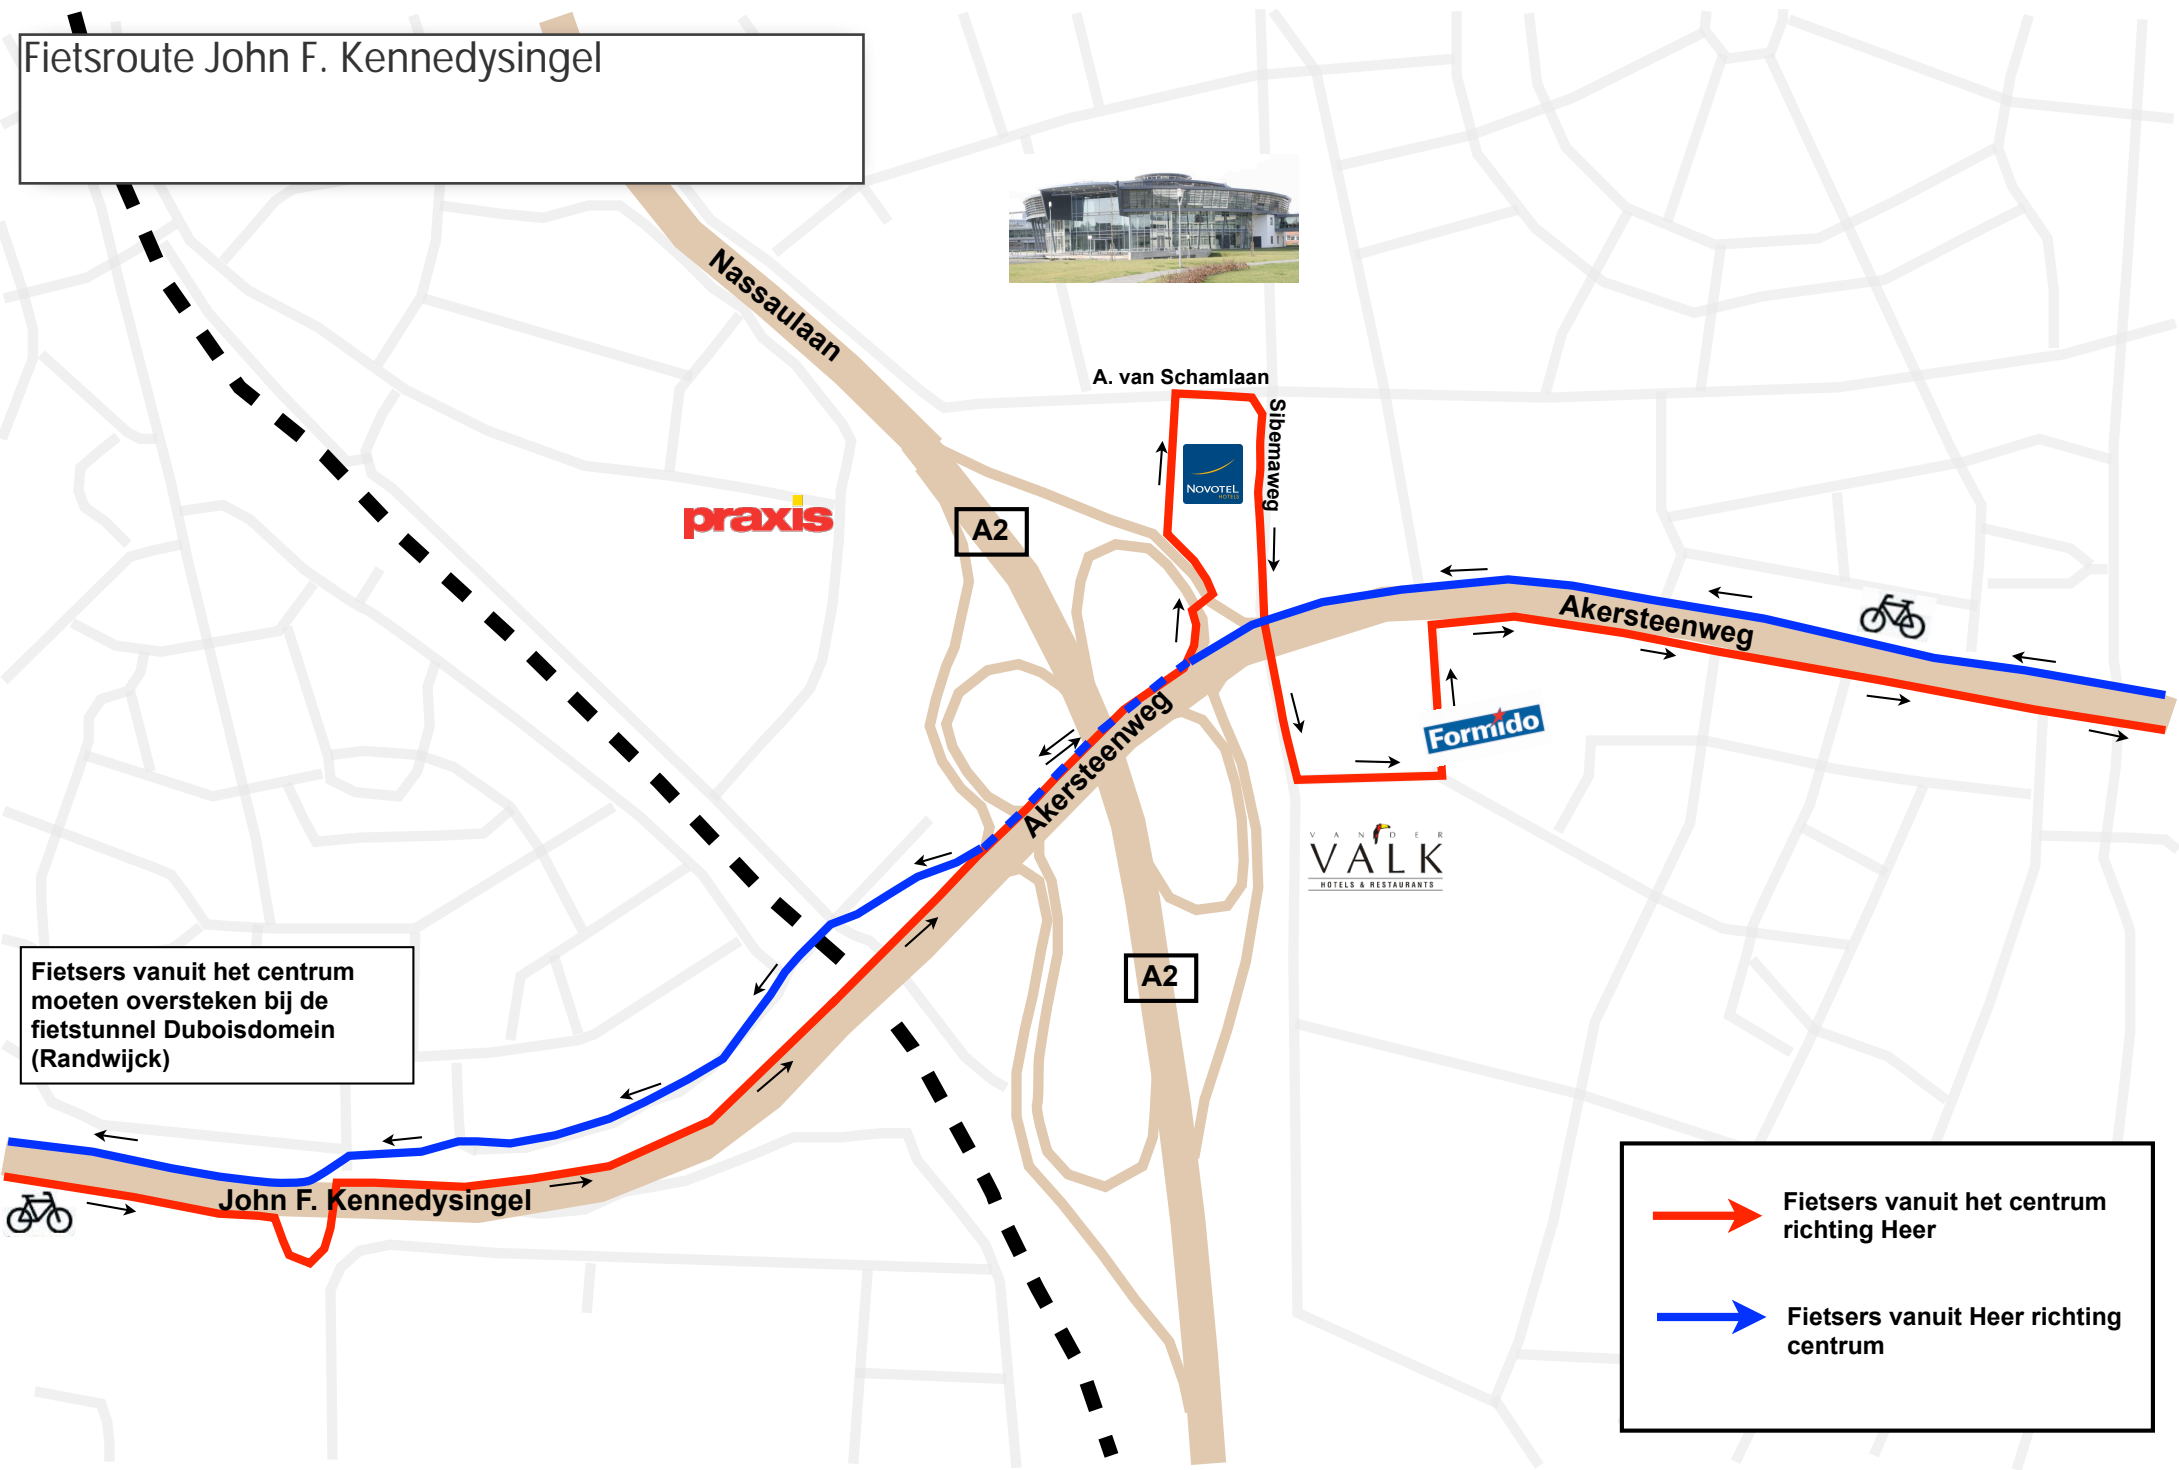

Fietsroute John F. Kennedysingel

Fietsers vanuit het centrum moeten oversteken bij de fietstunnel Duboisdomein (Randwijck)

	Fietsers vanuit het centrum richting Heer
	Fietsers vanuit Heer richting centrum