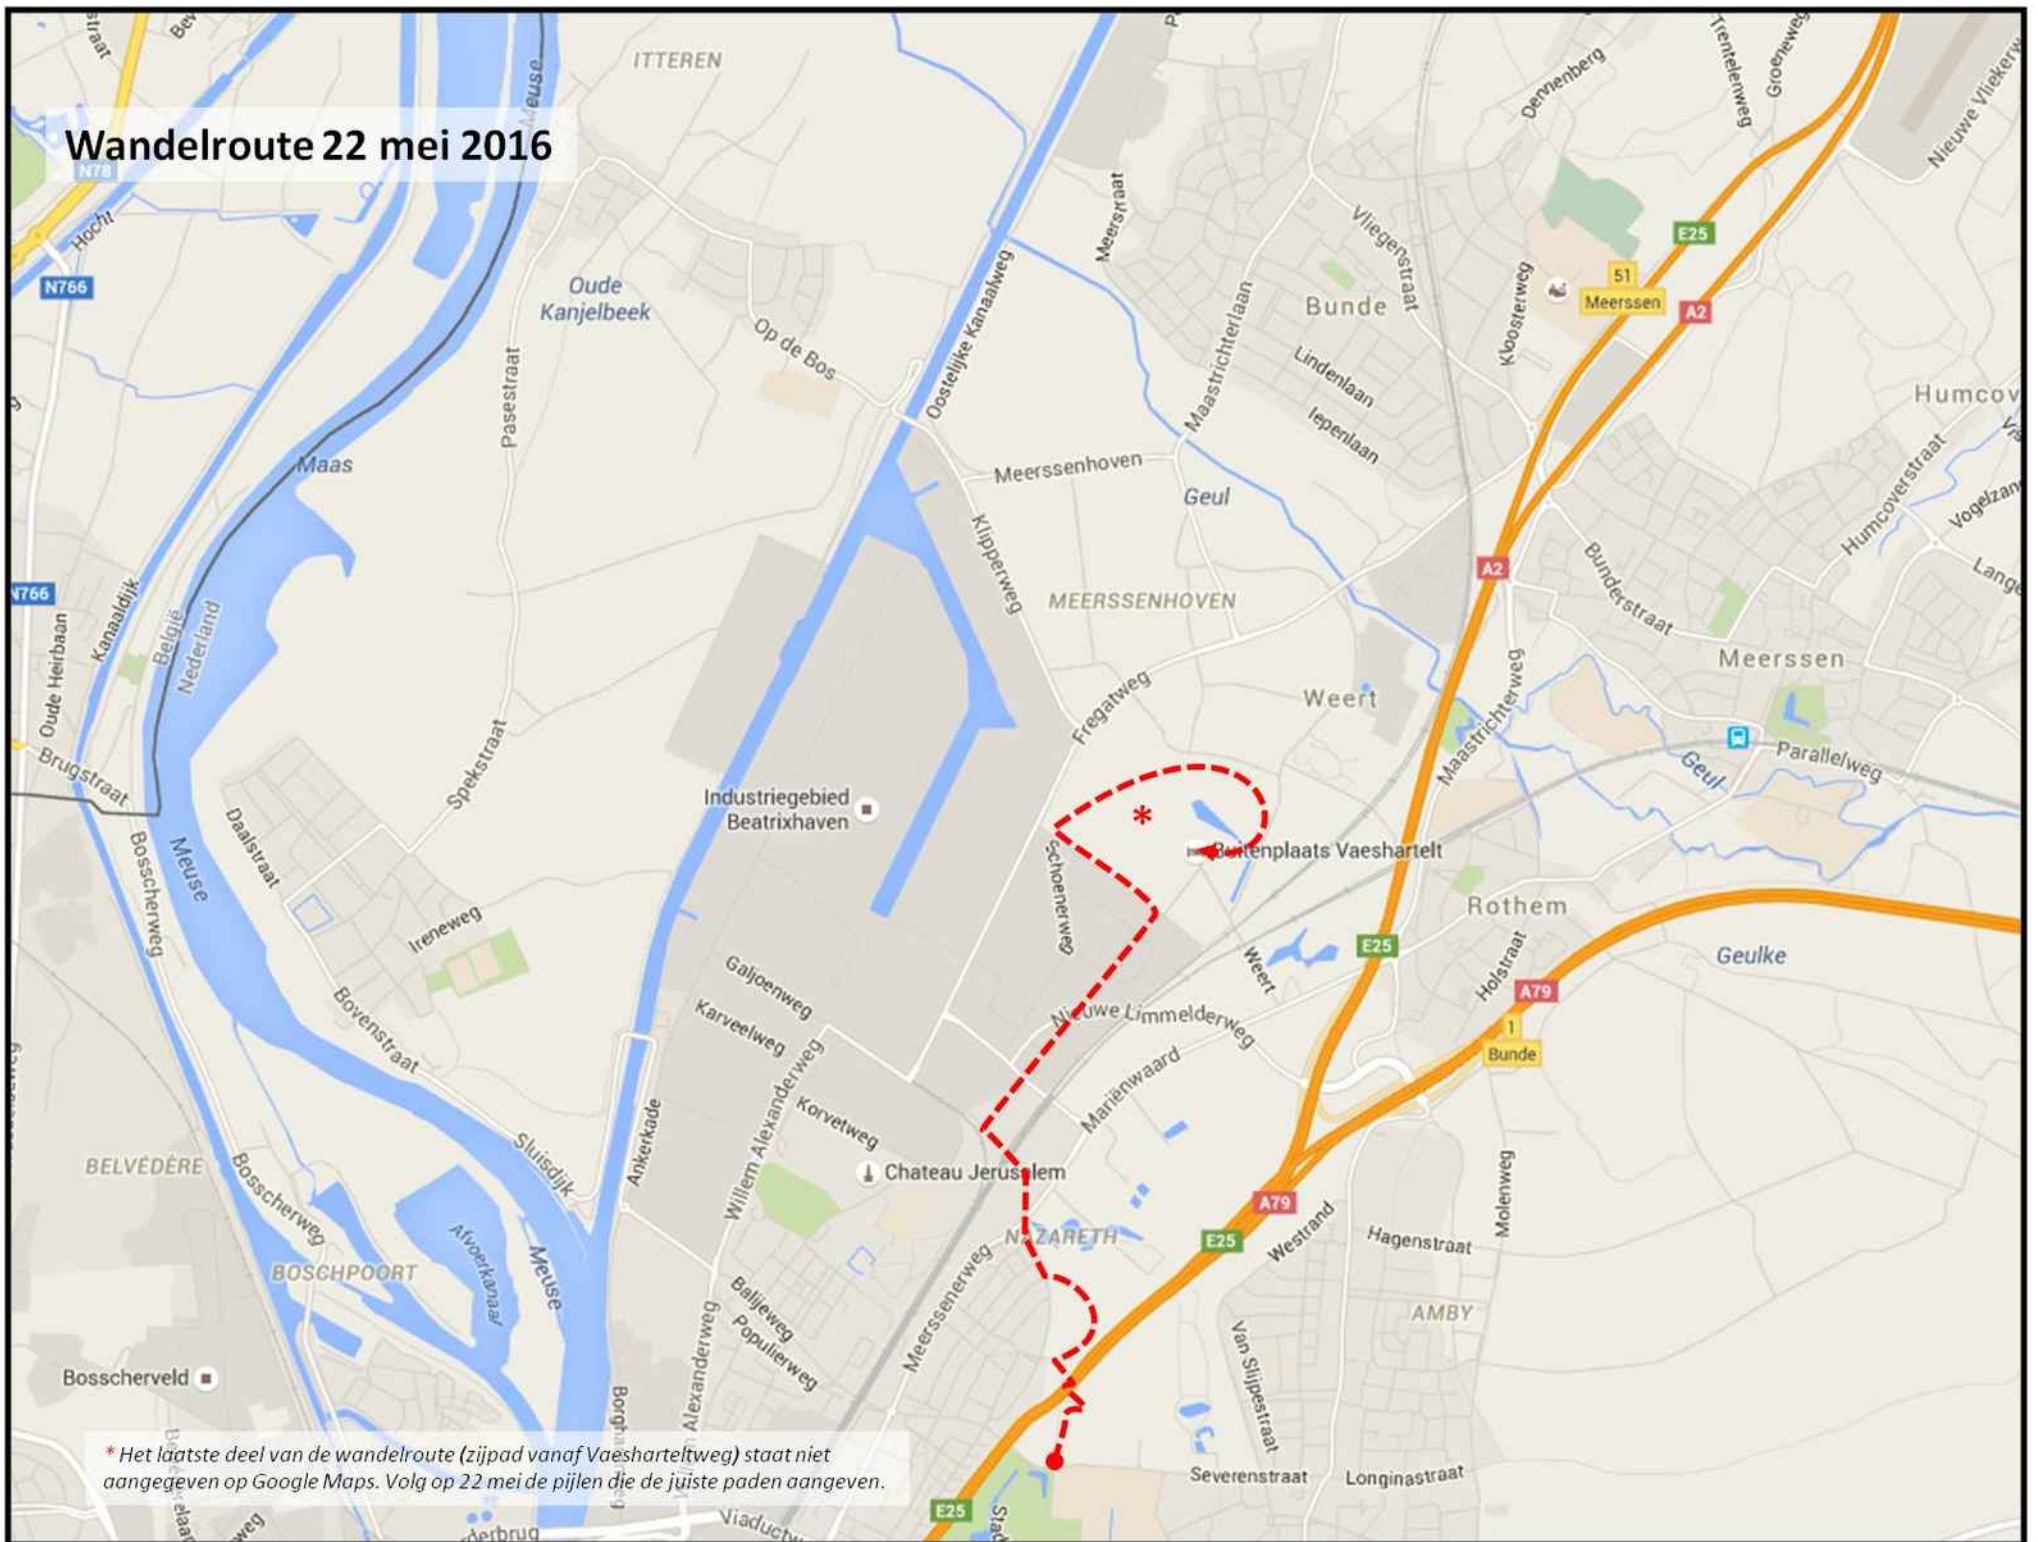

Wandelroute 22 mei 2016

* Het laatste deel van de wandelroute (zijpad vanaf Vaesharteltweg) staat niet aangegeven op Google Maps. Volg op 22 mei de pijlen die de juiste paden aangeven.