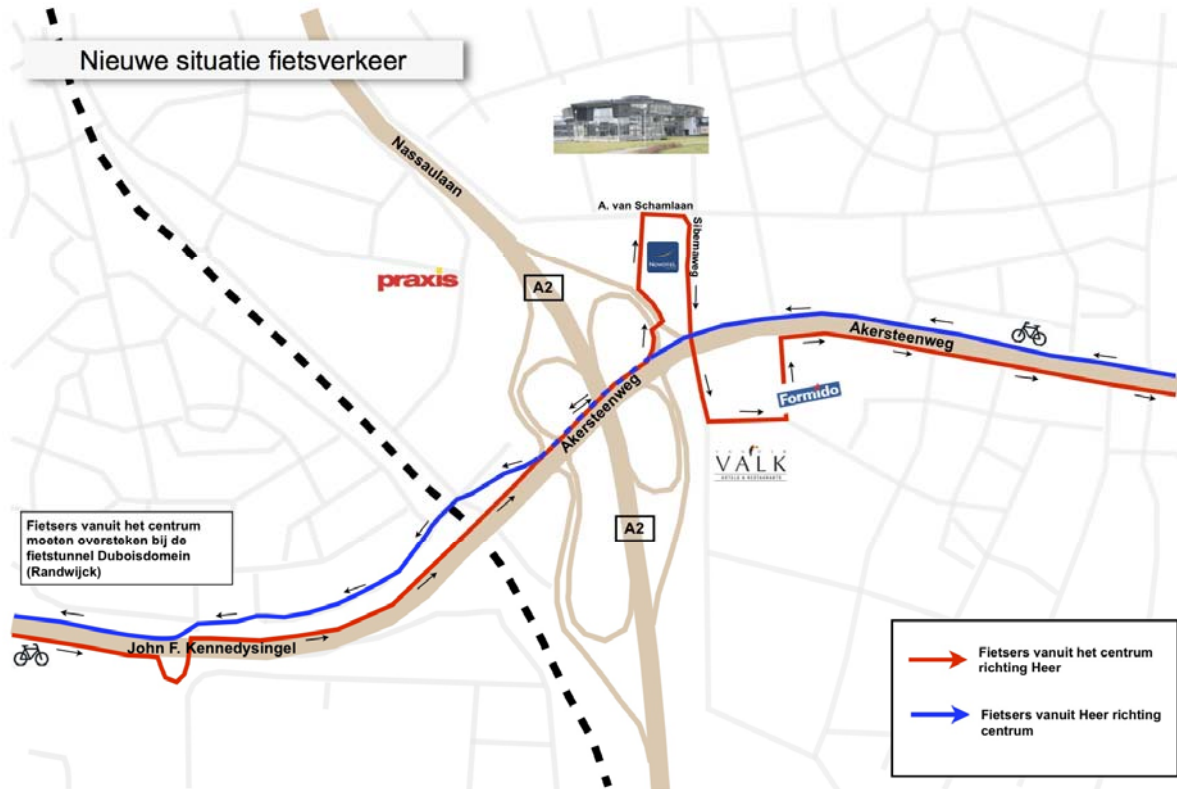

P E R S B E R I C H T

Projectbureau A2 Maastricht en Avenue2

Maastricht, 25 oktober 2011

NIEUWE VERKEERSBORDEN FIETSROUTE EUROPAPLEIN

Na klachten over de fietsroutes en -omleidingen bij Europaplein, heeft Avenue2 de bebording aangepast ter hoogte van de hoek Dr. Nevenstraat - Sibemaweg. Hierover is overleg geweest met de fietsersbond. Fietsers en bromfietzers vanuit het centrum richting Heer moeten bij het tweede klaverblad van het Europaplein omrijden langs een nieuw aangelegd fietspad achter Novotel.

Ter herinnering: hieronder de kaart met de huidige fietssituatie bij Europaplein.

Noot voor de redactie: Voor meer informatie kunt u contact opnemen met team communicatie Projectbureau A2 Maastricht en Avenue2, Désirée Florie, telefoon: 06-21 833 077.