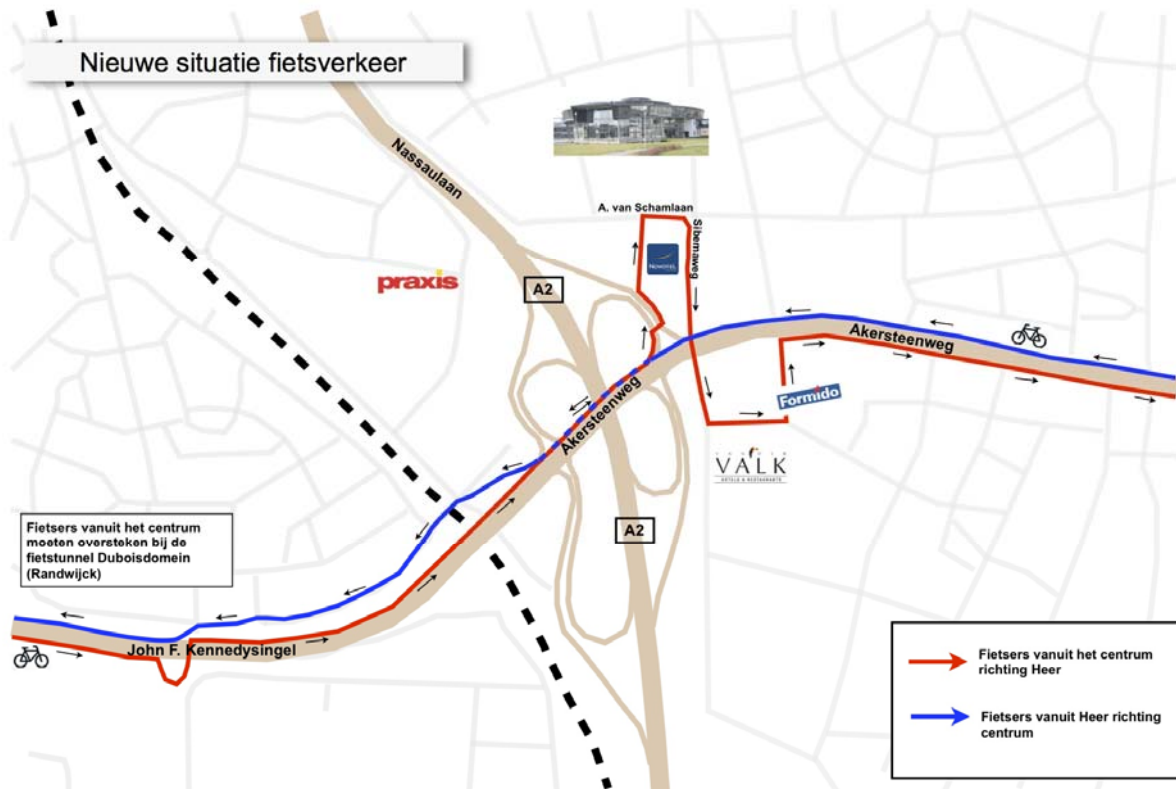

Ter herinnering: hieronder de kaart met de huidige fietssituatie bij Europaplein.

Noot voor de redactie: Voor meer informatie kunt u contact opnemen met team communicatie Projectbureau A2 Maastricht en Avenue2, Désirée Florie, telefoon: 06-21 833 077.