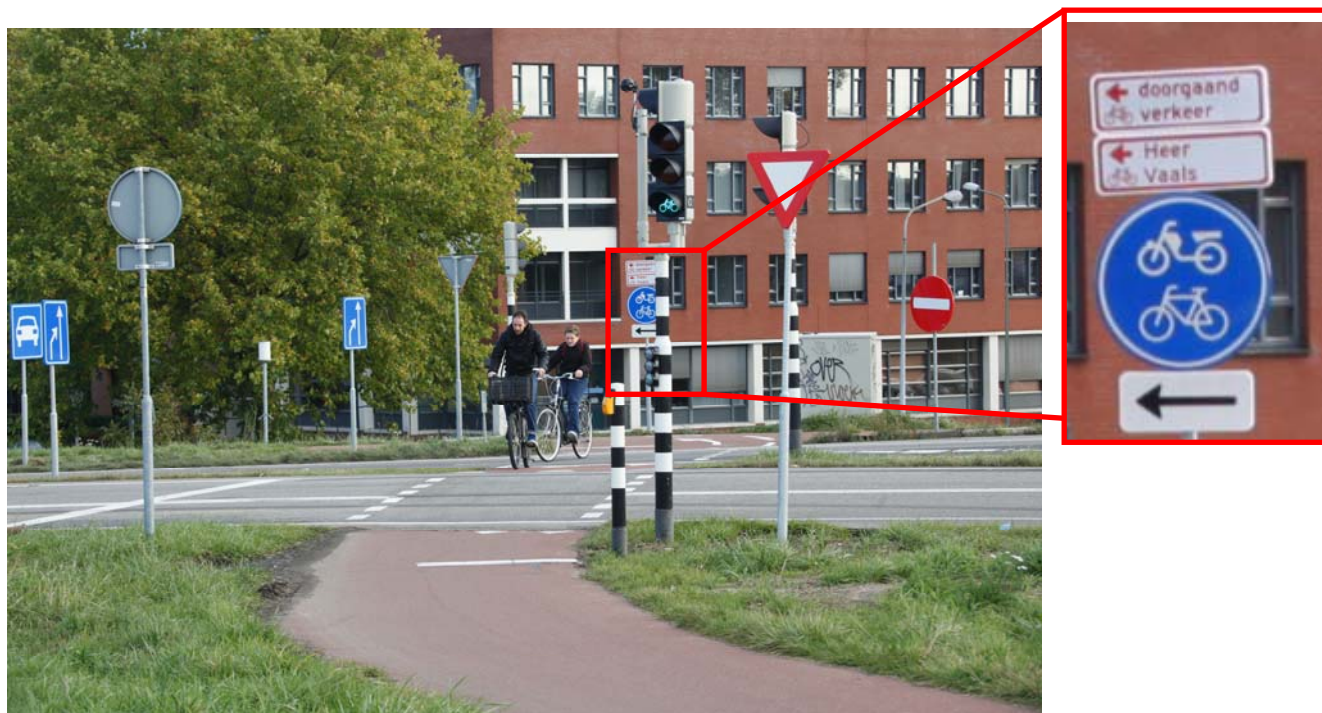

## NIEUWE VERKEERSBORDEN FIETSROUTE EUROPAPLEIN

Na klachten over de fietsroutes en -omleidingen bij Europaplein, heeft Avenue2 de bebording aangepast ter hoogte van de hoek Dr. Nevenstraat - Sibemaweg. Hierover is overleg geweest met de fietsersbond. Fietsers en bromfietzers vanuit het centrum richting Heer moeten bij het tweede klaverblad van het Europaplein omrijden langs een nieuw aangelegd fietspad achter Novotel.

Ter herinnering: hieronder de kaart met de huidige fietssituatie bij Europaplein.

Noot voor de redactie: Voor meer informatie kunt u contact opnemen met team communicatie Projectbureau A2 Maastricht en Avenue2, Désirée Florie, telefoon: 06-21 833 077.